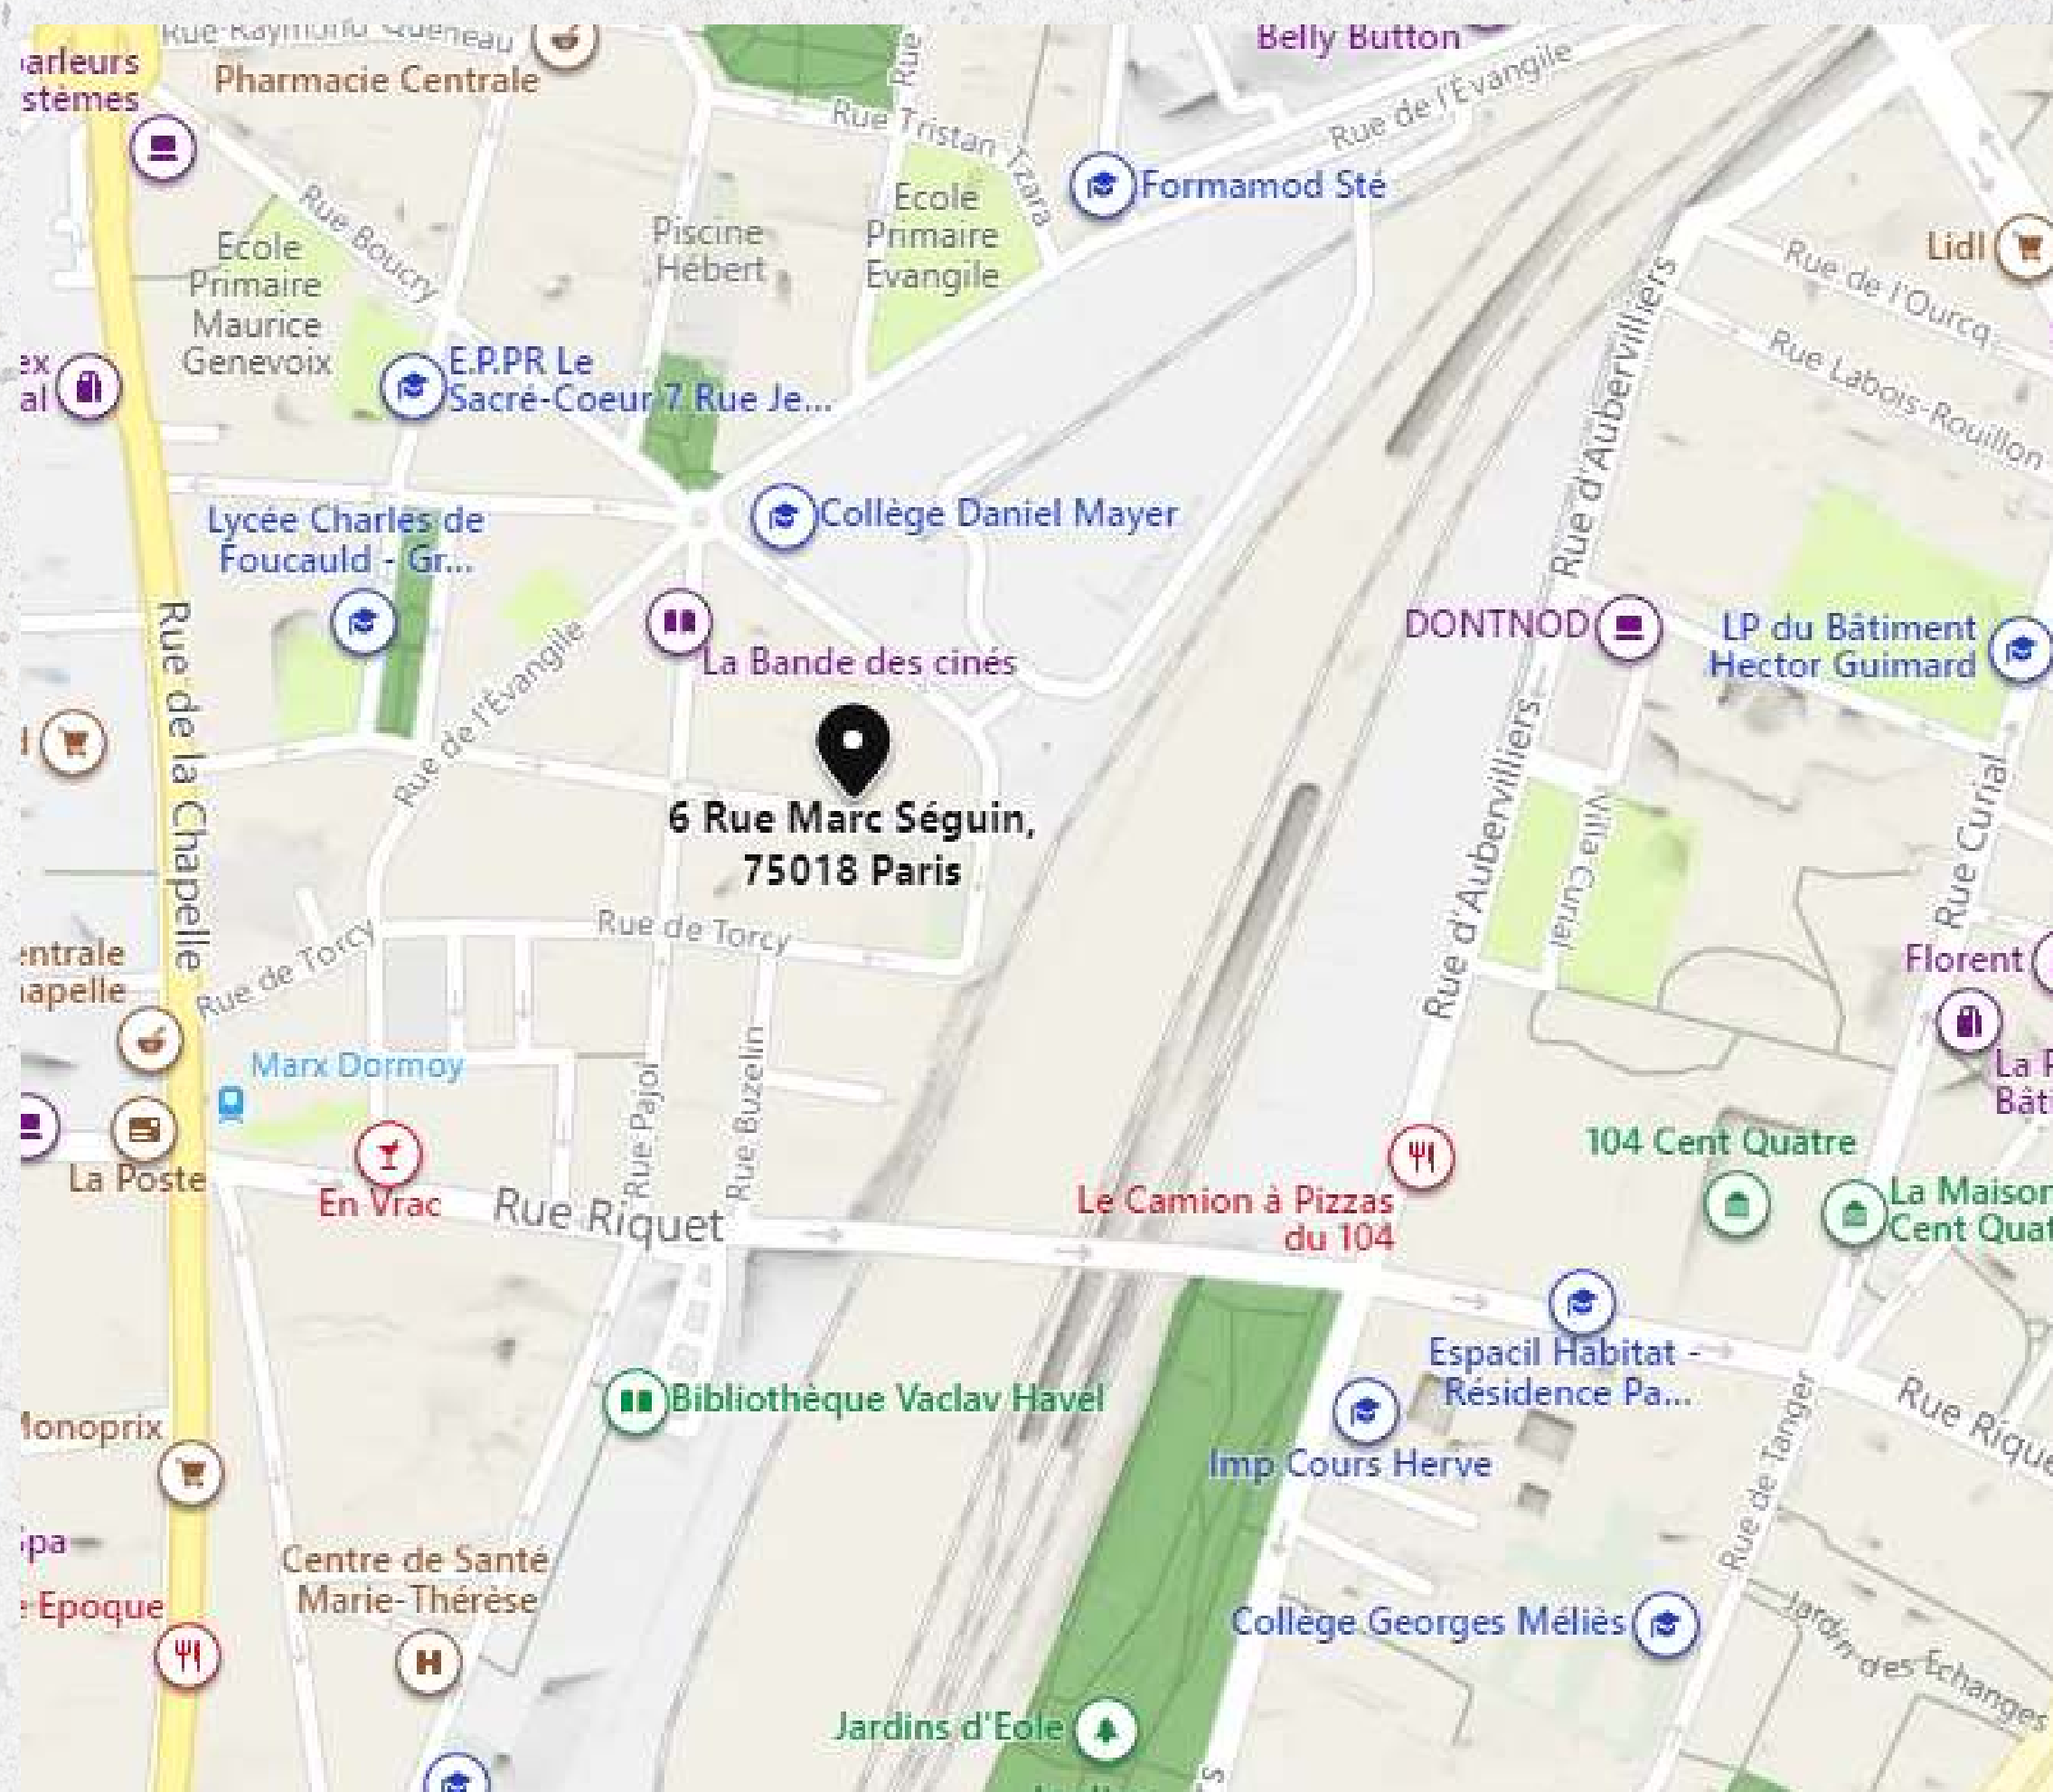

## Formation Insertion Développement Emploi (F.I.D.E) Plan d'accès FIDE

Paris 18

📍 6-8 Rue Marc Séguin Paris 75018

non

non

oui

stationnement dans la rue

- 🚏 Arrêt place de Torcy : 60, 35/ Arrêt Ordener - Marx Dormoy 38
- 🚊 Arrêt Marx Dormoy : M12
- 🚊 Arrêt Porte de la Chapelle : T3b (+10min 🚶)