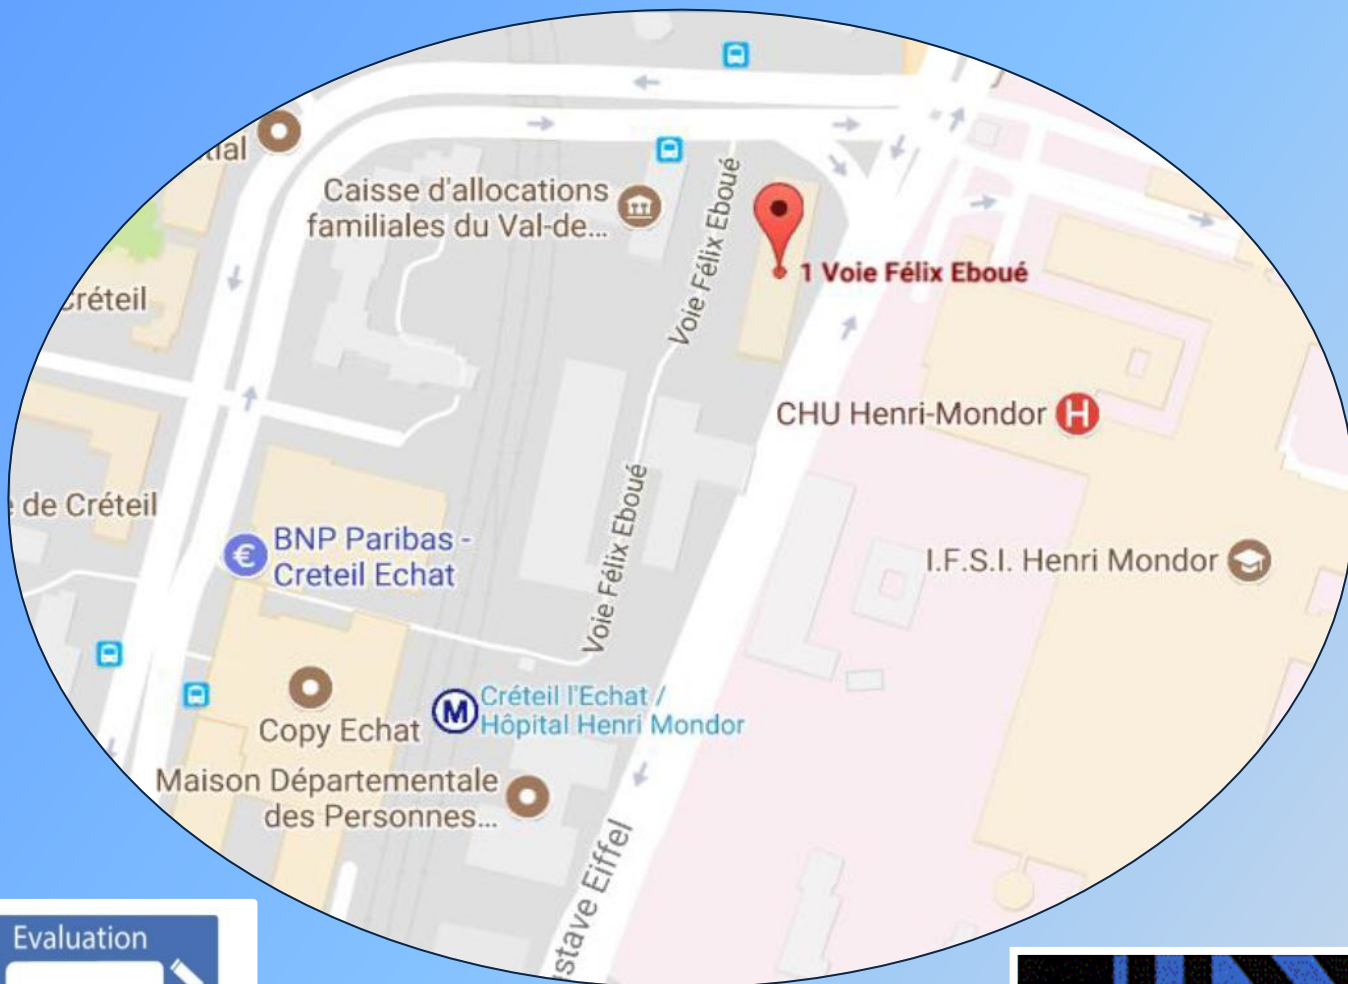

Association LE POLE

5ème étage – Porte 501

1, voie Félix Eboué – 94 000 Créteil

E-mail : poler-apler@lepole-formation.fr

Moyens d'accès :

M 8 Métro : Arrêt Créteil Échat /CHU Henri Mondor

281 177 BUS : Arrêt Hôpital Henri Mondor

Se rendre Place de l'Europe et continuer sur 35 m.
Prendre à gauche Voie Félix Eboué, face à la CAF.

Monter au **5ème étage c'est à gauche** en sortant de l'ascenseur