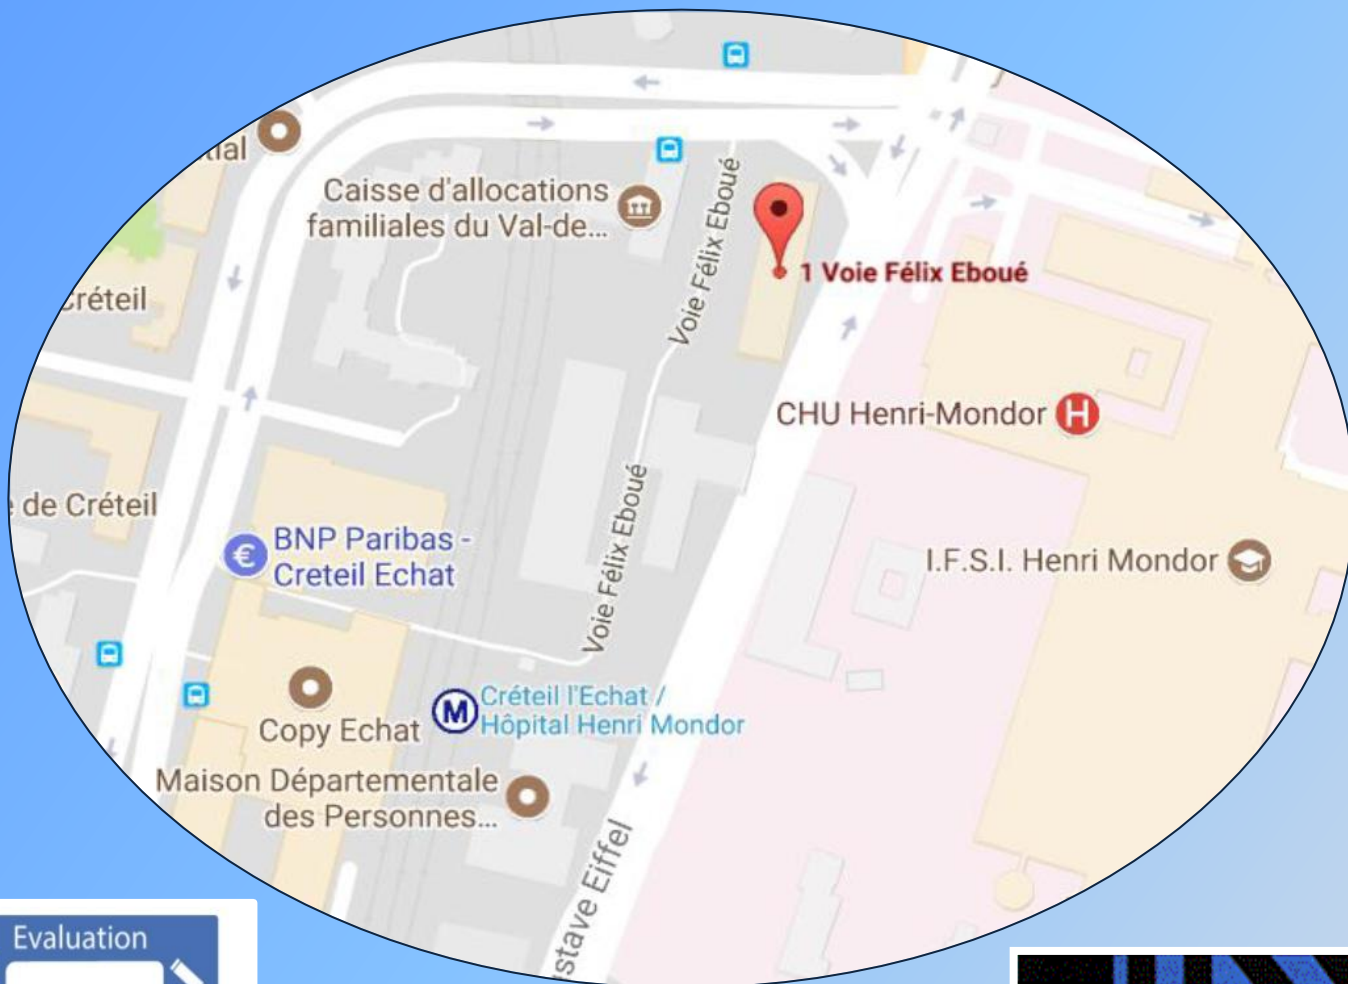

UN CONSEILLER VOUS ACCUEILLE

Tél : 06 08 68 37 48

Plan d'accès au dos

Association LE POLE

5^{ème} étage – Porte 501

1, voie Félix Eboué – 94 000 Créteil

E-mail : poler-apler@lepole-formation.fr

Moyens d'accès :

M 8 Métro : Arrêt Créteil Échat /CHU Henri Mondor

281 177 BUS : Arrêt Hôpital Henri Mondor

Se rendre Place de l'Europe et continuer sur 35 m.
Prendre à gauche Voie Félix Eboué, face à la CAF.

Monter au **5^{ème} étage c'est à gauche** en sortant de l'ascenseur